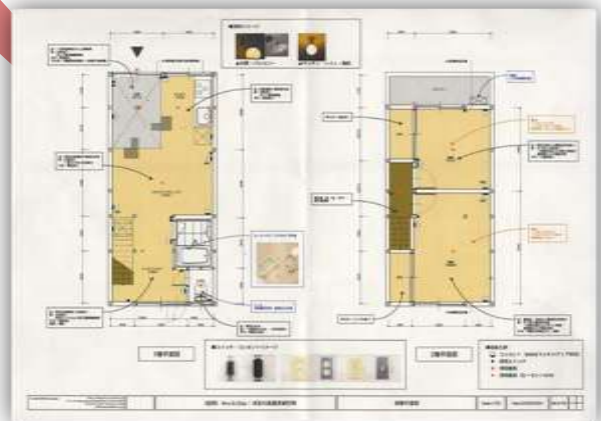

# 今は **廃墟** だけど... **シェアハウス** にする の巻

昔々、長屋を事務所のリノベーションすることに完全セルフビルドで立ち向かった若者がいたそうなの。  
しかし、事情があって断念。で、この状態で3年間放置されています。

オーナー負担、みんなの設計施工で  
シェアハウスのプロトタイプを作りますので、

出来る範囲で  
仲間同士で  
セルフビルドで  
カスタマイズを楽しみながら

シェアハウスを  
完成させましょう。

- 大阪市北区本庄西1丁目
- 築年不詳の木造2階建て長屋の1区画
- 家賃：4万円/人（工事内容によって変動します）

この企画に興味を持った人は下記まで  
suemura@mat-city.com